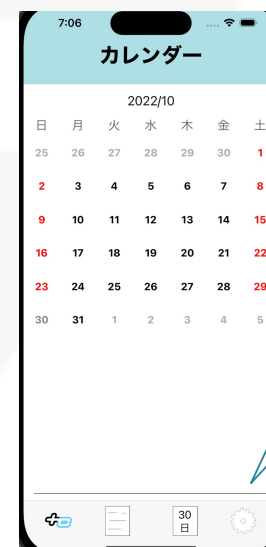

ITTC
EED

Nplus

- 学生証のデジタル表示
- タスク機能
- カレンダー表示

学生証・テスト/課題/行事
あなたの学生生活
このアプリで全部管理！

好みの色に
アプリを
カスタマイズ

やることリスト
管理

カレンダー表示

パスワード入力で
あなたの学生証情報が
すぐ確認できる

今日の日付も
ボタン表示で
すぐ確認！

30
日