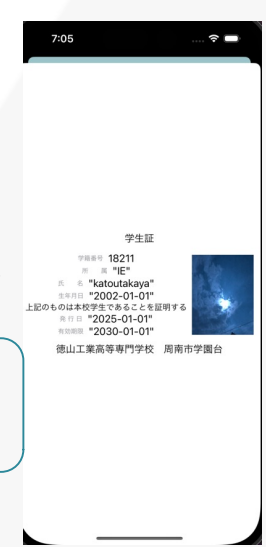

ITTC
EED

Nplus

- 学生証のデジタル表示
- タスク機能
- カレンダー表示

学生証・テスト/課題/行事
あなたの学生生活
このアプリで全部管理！

好みの色に
アプリを
カスタマイズ

やることリスト
管理

カレンダー表示

パスワード入力で
あなたの学生証情報が
すぐ確認できる

今日の日付も
ボタン表示で
すぐ確認！

30
日